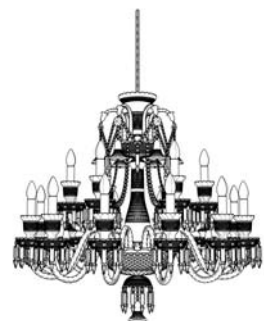

TYP: **L 676/12+6/03/AD4 N** PRŮMĚR/ŠÍŘKA: **110 cm** VÝŠKA: **100 cm** DÉLKA: –
ZAVĚŠENÍ: **řetěz** HMOTNOST/NETTO: **33 kg** HLOUBKA: –
SVĚTELNÉ ZDROJE: **18xE14/MAX 40 W** (nejsou součástí svítidla) BALENÍ: **76x58x60 cm** HMOTNOST/BRUTTO: **36 kg**