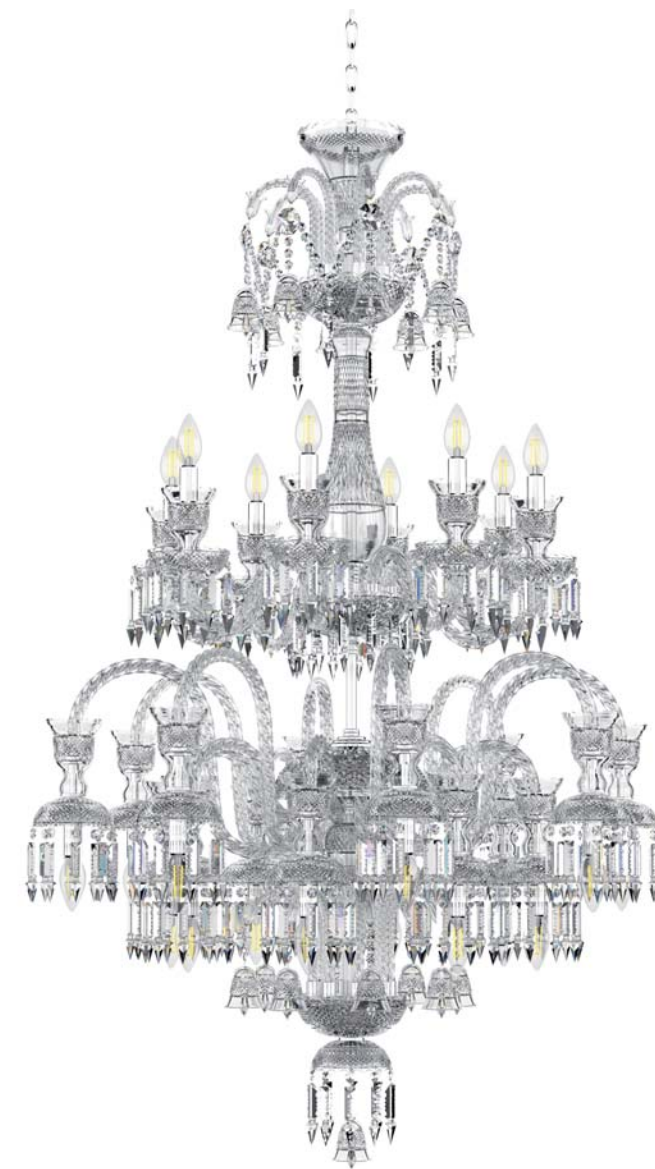

L 676/16+8/03/AD7/2 N
Průměr: 100 cm
Výška: 160 cm
Hmotnost: 54 kg