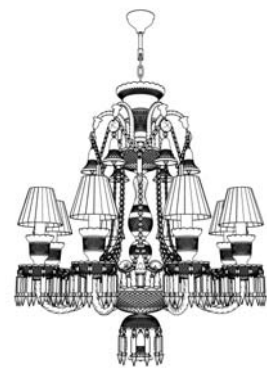

TYP: L 676/8/03/AD4 S	PRŮMĚR/ŠÍŘKA: 84 cm	VÝŠKA: 90 cm	DĚLKA: –
ZAVĚŠENÍ: řetěz	HMOTNOST/NETTO: 18 kg	HLOUBKA: –	
SVĚTELNÉ ZDROJE: 8x E14/MAX 40 W (nejsou součástí svítidla)	BALENÍ: 76x58x40 cm	HMOTNOST/BRUTTO: 21 kg