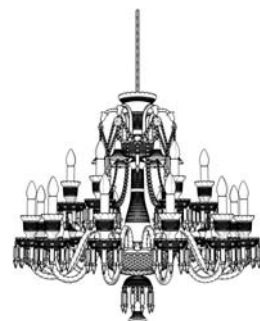

TYP: **L 676/12+6/03/AD4 N** PRŮMĚR/ŠÍŘKA: **110 cm** VÝŠKA: **100 cm** DÉLKA: –
ZAVĚŠENÍ: **řetěz** HMOTNOST/NETTO: **33 kg** HLOUBKA: –
SVĚTELNÉ ZDROJE: **18xE14/MAX 40 W** (nejsou součástí svítidla) BALENÍ: **76x58x60 cm** HMOTNOST/BRUTTO: **36 kg**