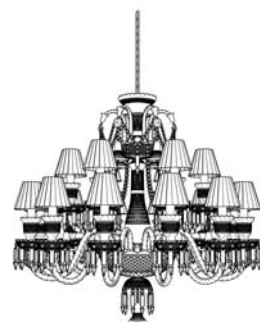

TYP: **L 676/12+6/03/AD4 S** PRŮMĚR/ŠÍŘKA: **110 cm** VÝŠKA: **100 cm** DÉLKA: –
ZAVĚŠENÍ: **řetěz** HMOTNOST/NETTO: **35 kg** HLOUBKA: –
SVĚTELNÉ ZDROJE: **18xE14/MAX 40 W** (nejsou součástí svítidla) BALENÍ: **76x58x60 cm** HMOTNOST/BRUTTO: **38 kg**