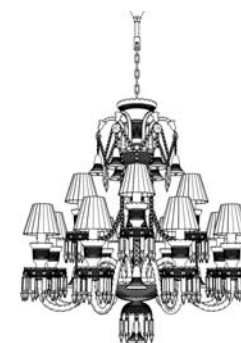

TYP: L 676/8+4/03/AD4 S	PRŮMĚR/ŠÍŘKA: 96 cm	VÝŠKA: 110 cm	DĚLKA: –
ZAVĚŠENÍ: řetěz	HMOTNOST/NETTO: 24 kg	HLOUBKA: –	
SVĚTELNÉ ZDROJE: 12xE14/MAX 40 W (nejsou součástí svítidla)	BALENÍ: 76x58x60 cm	HMOTNOST/BRUTTO: 27 kg